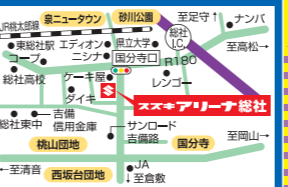

ARENA スズキアリーナ総社
総社市井手908-1
TEL(0866) 93-2518
営業時間/9:30~18:30 サービス受付/17:30まで
定休日/水曜日・第1・第2火曜日