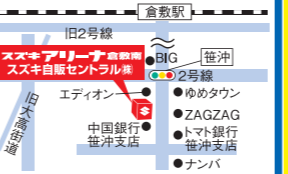

黒毛和牛  
焼肉  
プレゼント×6名

プレゼント!

ARENA スズキアリーナ倉敷沖  
倉敷市沖8-1  
☎(086) 424-2882  
営業時間/10:00~19:00 定休日/水曜日・第2火曜日

ARENA スズキアリーナ倉敷南  
スズキ自販セントラル(株)笹沖店  
倉敷市笹沖 471-3  
TEL(086) 424-4550  
営業時間/9:30~19:00 定休日/水曜日・第2火曜日