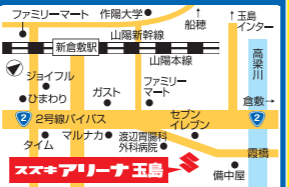

ARENA スズキアリーナ玉島
倉敷市玉島上成580-1
☎(086) 525-0005
営業時間/9:30~19:00 サービス受付/17:30まで
定休日/水曜日・第1・第2火曜日